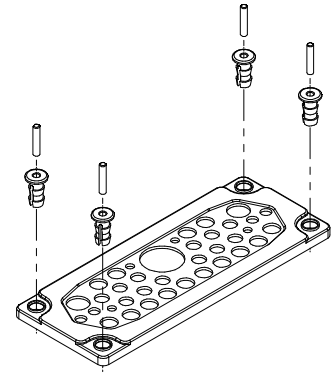

Power needs control

SOLID GSX Enclosure system

EH-TKC-36

for **EH-TKC-36**
(przepust EH-TKC-36)

- (GB) Mounting instructions
- (DE) Montageanleitung
- (SI) Navodilo za montažo
- (PL) Instrukcje montażu
- (HR) Upute za montažu
- (CZ) Montážní návod
- (SK) Navod na montáž
- (HU) Szereles utmutató
- (LT) Montavimo instrukcija
- (RU) Инструкция за монтаж
- (LV) Montažas instrukcija
- (EST) Paigaldusjuhend