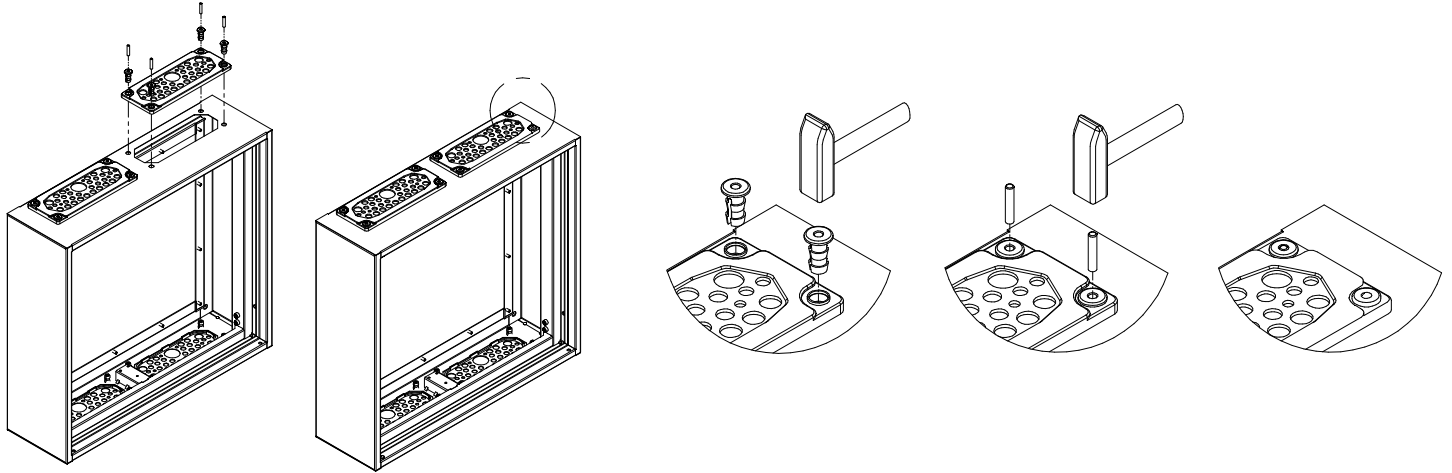

Power needs control

SOLID GSX Enclosure system

EH-TKC-36

for **EH-TKC-36**
(przepust EH-TKC-36)

- (GB) Mounting instructions
- (DE) Montageanleitung
- (SI) Navodilo za montažo
- (PL) Instrukcje montażu
- (HR) Upute za montažu
- (CZ) Montážní návod
- (SK) Navod na montáž
- (HU) Szereles utmutató
- (LT) Montavimo instrukcija
- (RU) Инструкция за монтаж
- (LV) Montažas instrukcija
- (EST) Paigaldusjuhend